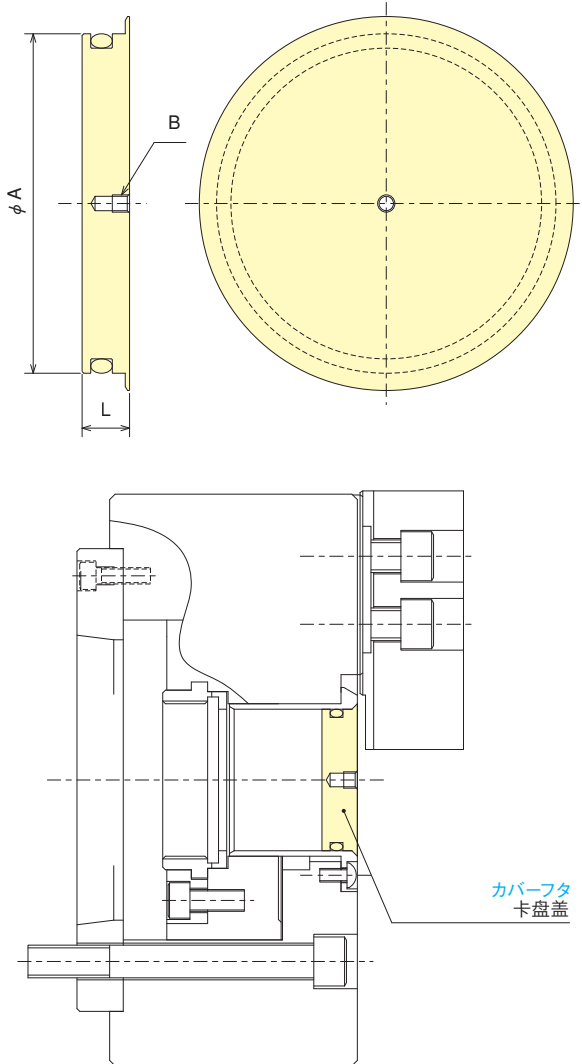

CHUCK

カバーフタ 卡盘罩盖

■ 寸法図 尺寸图

■ 寸法表 尺寸表

| チャック型式 卡盘型号 | 寸法 尺寸 | | | Oリング O型环 |
|----------------|-------|------|----|-------------|
| | A | L | B | |
| BR06 | 53 | 13 | M6 | P46 |
| BR08 | 66 | 15 | M6 | P56 |
| BR10 | 81 | 15 | M6 | P71 |
| BR12 | 106 | 15 | M6 | P95 |
| B-15 | 117.5 | 16.5 | — | P105 |
| B-18 | 117.5 | 15 | M6 | P105 |
| B-21 | 140 | 15 | M6 | P130 |
| B-24 | 165 | 15 | M6 | G155 |
| B-204 | 26 | 9 | M5 | P22 |
| B-205 | 33 | 12 | M5 | P26 |
| B-206 | 45 | 13 | M6 | P38 |
| B-206 | 46 | 13 | M6 | P40 |
| B-208 | 52 | 13 | M6 | P46 |
| B-208 | 53 | 13 | M6 | P46 |
| B-210 | 75 | 15 | M6 | P65 |
| B-210 | 77 | 15 | M6 | P67 |
| B-210 | 78 | 15 | M6 | P67 |
| B-212 | 91 | 15 | M6 | P80 |
| B-215 | 100 | 17 | M6 | P90 |
| BB206 | 53 | 13 | M6 | P46 |
| BB208 | 66 | 15 | M6 | P56 |
| BB210 | 81 | 15 | M6 | P71 |
| BB212 | 106 | 15 | M6 | P95 |
| BL206 | 28 | 12 | M5 | P22A |
| BL208 | 45 | 13 | M6 | P38 |
| BL210 | 53 | 13 | M6 | P46 |
| BL212 | 63 | 15 | M6 | P53 |
| BS306 | 45 | 13 | M6 | P38 |
| BS308 | 52 | 13 | M6 | P46 |
| BS310 | 75 | 15 | M6 | P65 |

チャック型式によりサイズの異なるものが存在します。
ご注文の際にはA寸法をご確認の上、ご注文をお願いします。

根据各卡盘型号存在不同的尺寸。
订购时请确认尺寸。